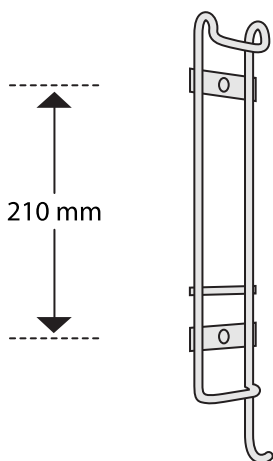

Art. nr: 16200

210 mm

12L

6L

Art. no: 84444

Visit us at vikan.com

Art. nr: 16200

Art. no: 84444