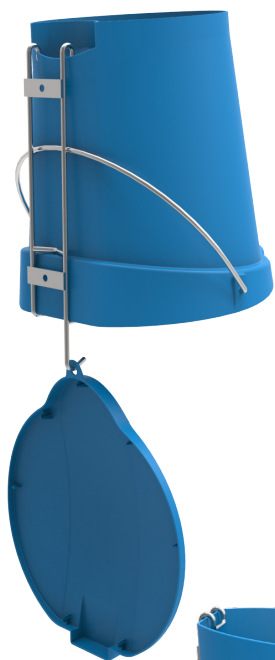

Art. nr: 16200

210 mm

12L

6L

Art. no: 84444

Visit us at vikan.com

Art. nr: 16200

Art. no: 84444